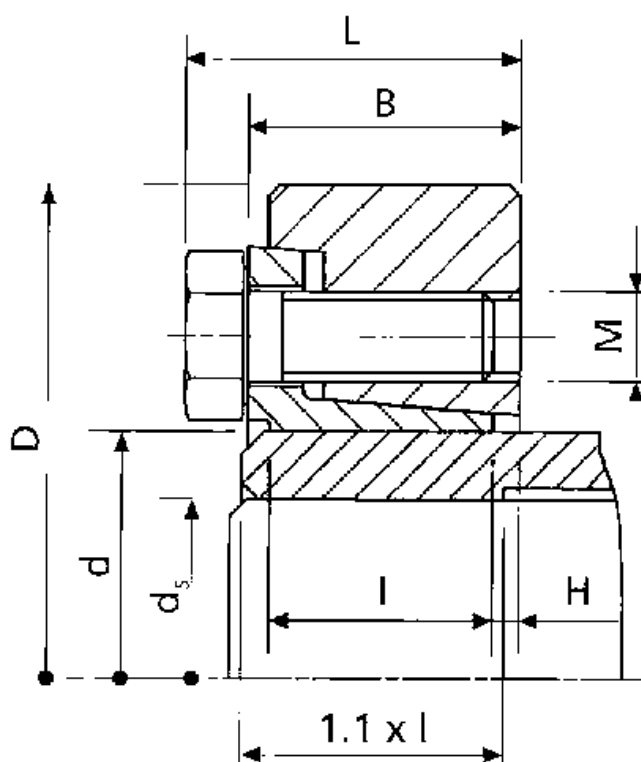

Varenummer: 437800105

Beskrivelse: Rota-fix spændelement SB 105

## Mål

B mm	= 49.0
d H8 mm	= 105
D mm	= 185.0
ds mm	= 80
F kN aksialkraft	= 320
H	= 5.0
I mm	= 40.5
L mm	= 57.0

M mm	= M112
T Nm drejningsmoment	= 12800
Ts Nm boltetilspændingsmoment	= 120